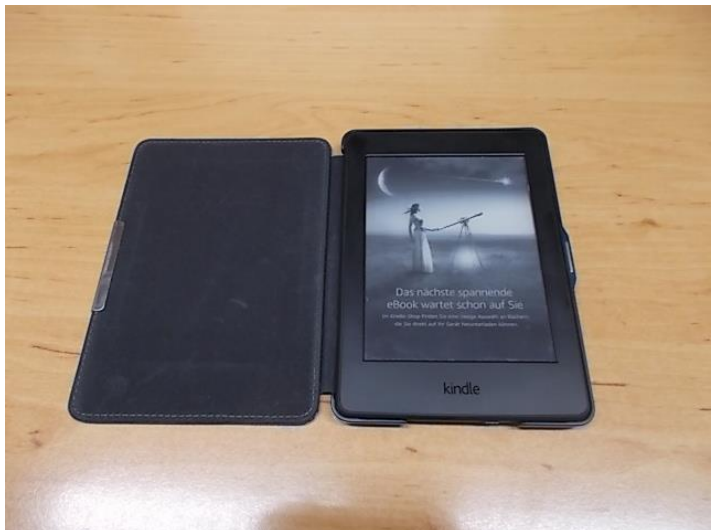

Taška přes rameno + klíče

9.11.2024

Evidenční číslo:

PU 2024/49502

Čtečka knih zn. KINDLE

9.11.2024

Evidenční číslo:

PU 2024/49501